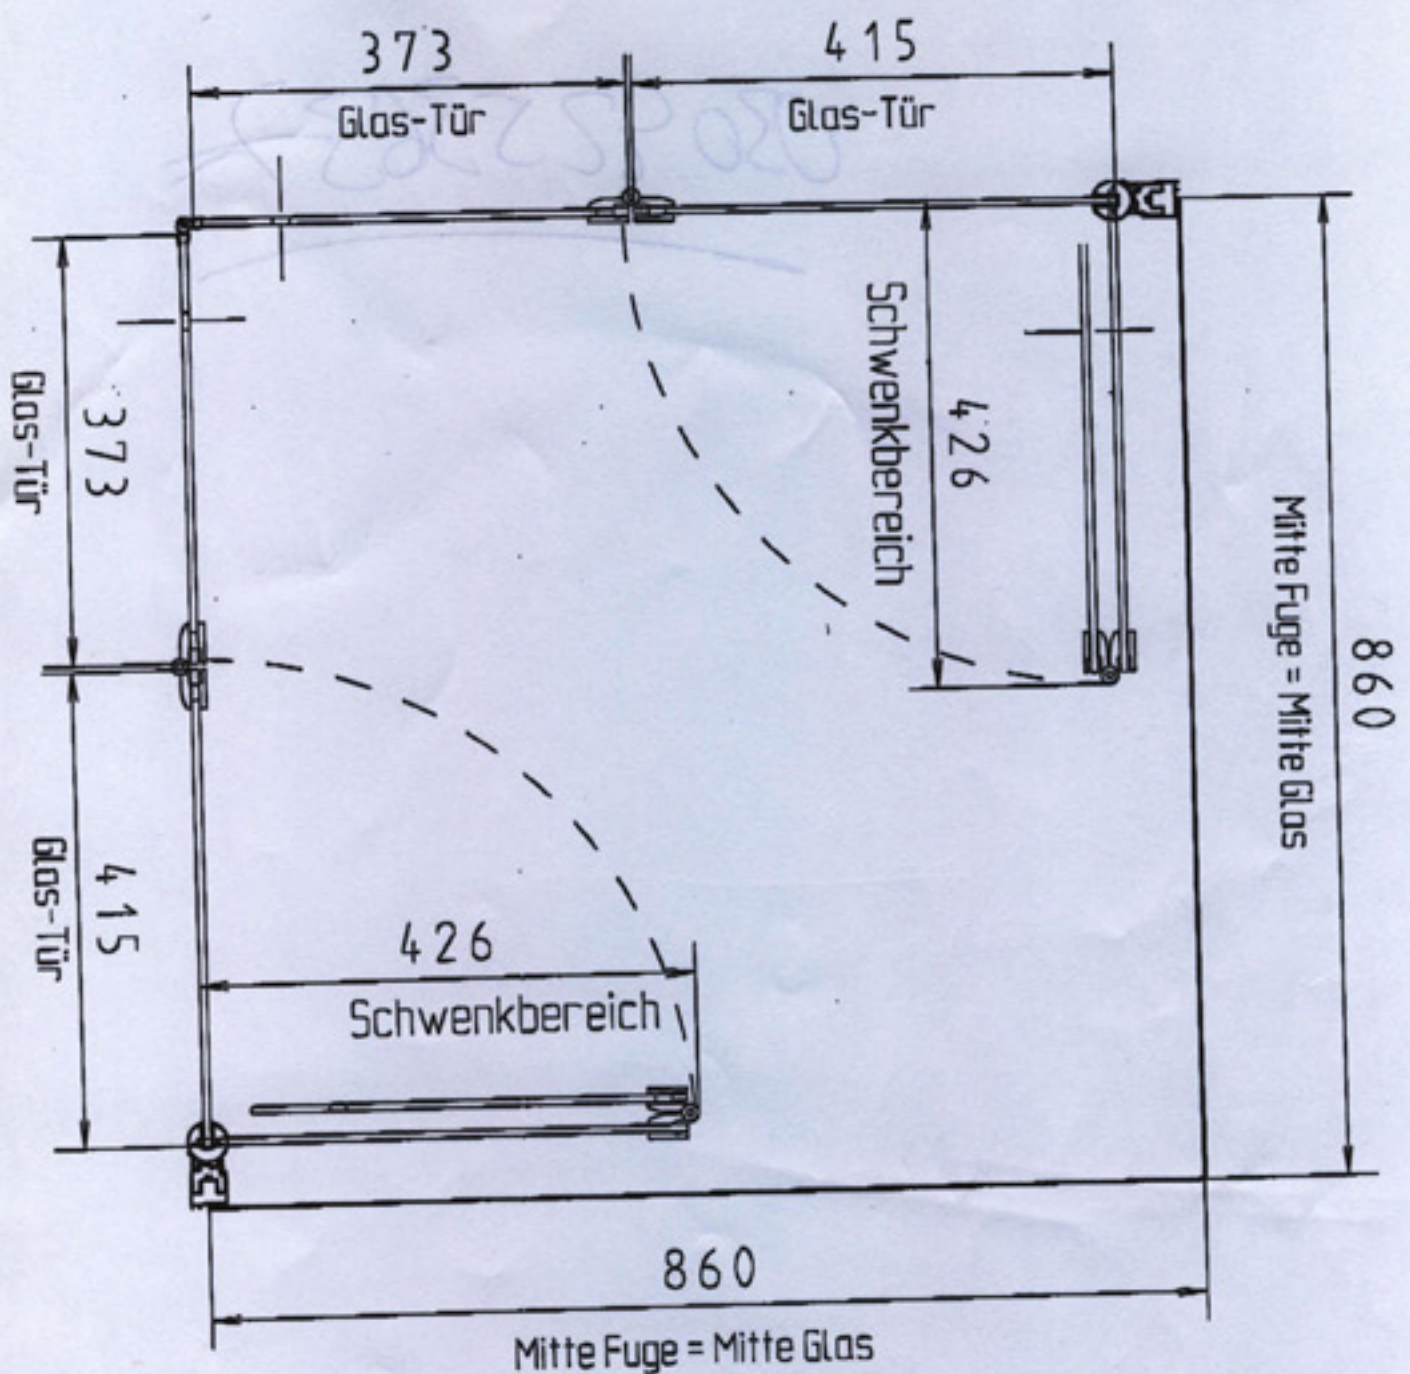

Fliesenspiegel 800 x 800 mm

D 872414 Fliesenspiegel

Drehfalt für Eckeinstieg
Standard 80er
Fliesenzeichnung

Fliesenspiegel 900 x 900 mm

D 87 2418

Grundlage:
Standard EckEinstieg
Drehfalttür 900 x 900 mm

hier dargestellt Vermaßung
auf Mitte Fuge