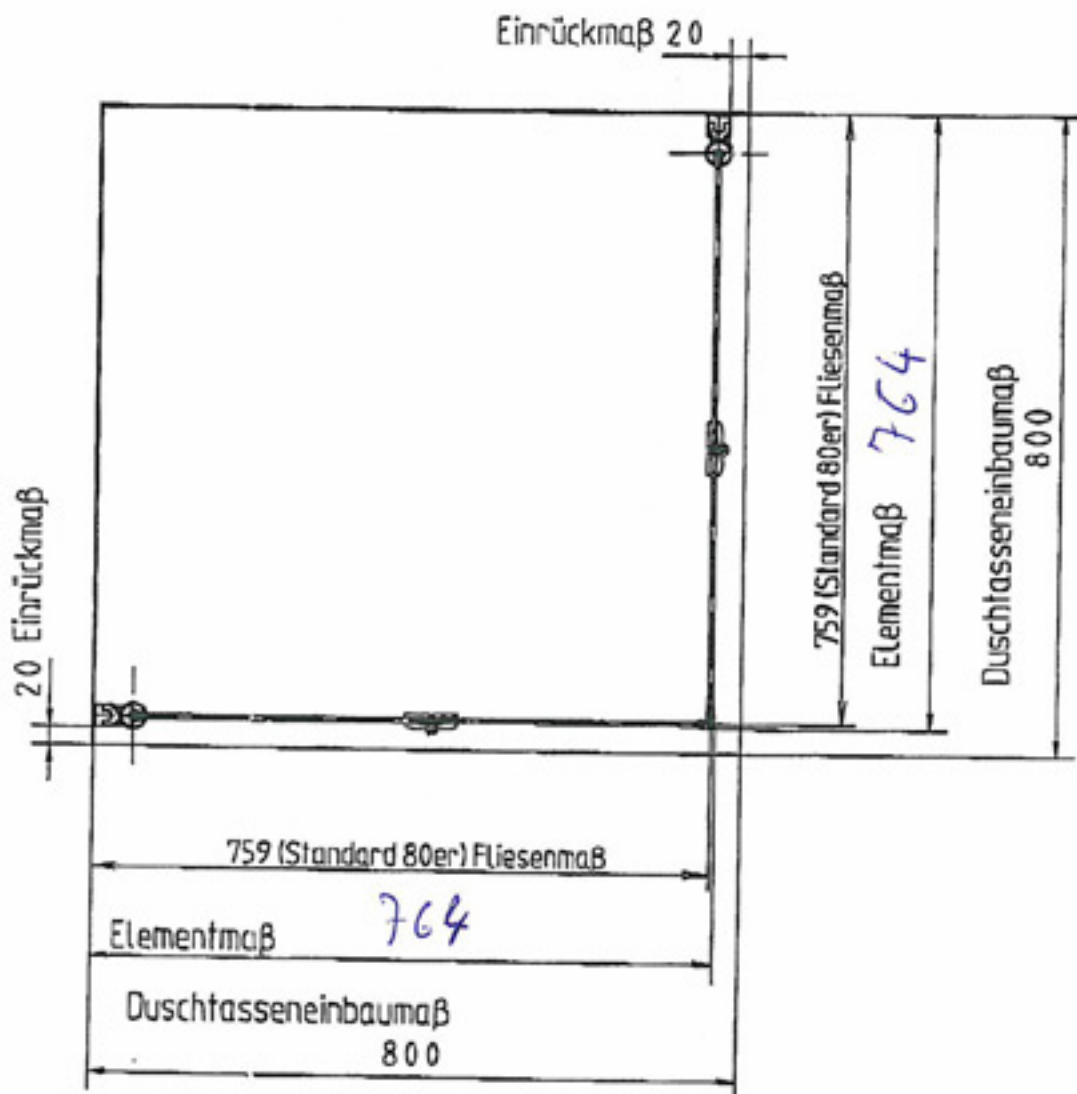

Fliesenspiegel 800 x 800 mm

D 872414 Fliesenspiegel

Drehfalt für Eckeinstieg
Standard 80er
Fliesenzeichnung

Fliesenspiegel 900 x 900 mm

D 87 2418

Grundlage:
Standard EckEinstieg
Drehfalttür 900 x 900 mm

hier dargestellt Vermaßung
auf Mitte Fuge